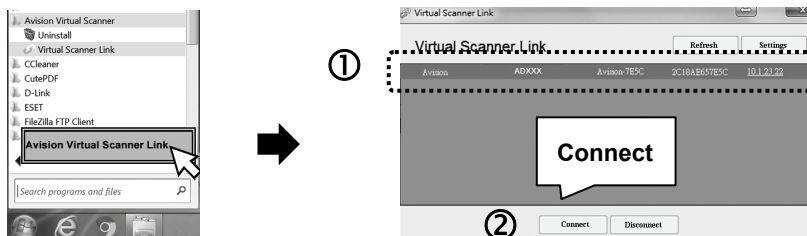

6 Install the Software - Download and run [Avision Update] at www.avision.com/install

Installieren Sie die Software (Win) – Laden Sie [Avision Update] unter www.avision.com/install herunter und führen Sie es aus
Installez le logiciel (Win) - Téléchargez et exécutez [Avision Update] sur www.avision.com/install
Installa il software (Win) - Scarica ed esegui [Avision Update] su www.avision.com/install
Instale el software (Win): descargue y ejecute [Actualización de Avision] en www.avision.com/install
Instale o software (Win) - Baixe e execute [Avision Update] em www.avision.com/install
Zainstaluj oprogramowanie (Win) - Pobierz i uruchom [Aktualizację Avision] ze strony www.avision.com/install
Установите программное обеспечение (Win) — загрузите и запустите [Avision Update] на сайте www.avision.com/install
ソフトウェアのインストール (Win) - www.avision.com/install で[Avision Update]をダウンロードして実行します
소프트웨어 설치(Win) - www.avision.com/install 에서 [Avision 업데이트] 다운로드 및 실행
安裝軟件 (Win) – 至 www.avision.com/install 下載並執行 [Avision Update]
www.avision.com/install בתחבולת [Avision Update] והפעל את הורד (Windows) התוכנה

Install Driver/Button Manager V2/Virtual Scanner Link (VSL)

Treiber/Button Manager/VSL installieren
Installer le pilote/ Button Manager/VSL
Installa driver/ Button Manager/VSL
Instalar controlador/ Button Manager/VSL
Instalar Driver/ Button Manager/VSL
Zainstaluj sterownik/ Button Manager/VSL
Установить драйвер/ Button Manager/VSL
ドライバー/ Button Manager/VSL のインストール
드라이버/ Button Manager/VSL 설치
安裝驅動程序/Button Manager/VSL
Driver/Button Manager/VSL רבידוקנה

7 Open VSL (Virtual Scanner Link) Software (LAN)