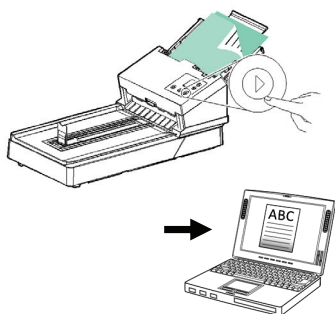

Start a Scan

Einen Scan starten
Lancer une numérisation
Avviare una scansione
Iniciar una digitalización
Inicie uma digitalização
Rozpocznij skanowanie
Запустите сканирование
スキャンを始める
스캔 시작하기
開始掃描
התחלת סריקה